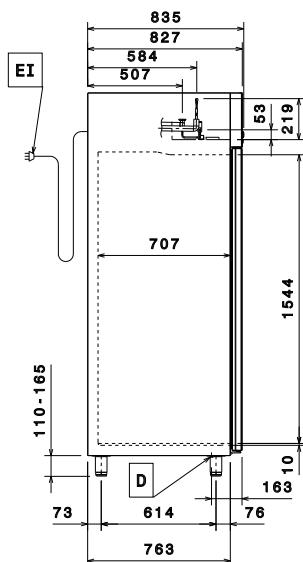

Sida

EI = Elektrisk anslutning
RI = Anslutning centralkyla
RO = Anslutning centralkyla