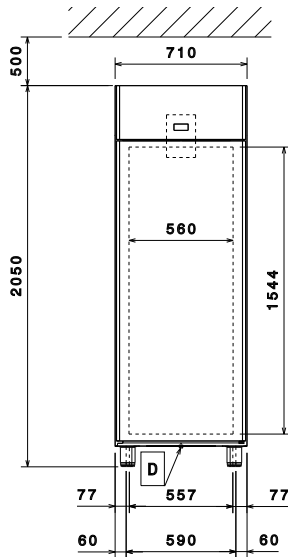

Front

Sida

EI = Elektrisk anslutning
RI = Anslutning centralkyla
RO = Anslutning centralkyla

Topp

Elektricitet

Spänning:
727257 (ESP71FFR) 220-240 V/1 ph/50/60 Hz
Effekt, max: 0.305 kW

Kapacitet

Antal och storlek av galler
(ingår): 4 - GN 2/1

Viktig information

Bruttokapacitet 670 liter
Gångjärn: Höger sida
Yttermått, bredd 710 mm
Yttermått, djup 835 mm
Yttermått, djup med dörrar öppna: 1480 mm
Yttermått, höjd 2050 mm
Antal och typ av dörrar: 1 heldörr
Material utvändigt: 304 AISI
Material invändigt: 304 AISI
Inre paneler material: 304 AISI
Antal positioner och delning: 44; 30 mm

Kyldata

Kontroll typ: digital
Temperaturinställning min.: -15 °C
Temperaturinställning max.: -22 °C
Köldmedium typ: R404A;R452A
Driftsätt ventilerat
Kyleffekt: 971 W
Förhållande vid förångningstemperatur: -20 °C
Kondenseringstemperatur: 55 °C
Max. omgivningstemperatur: 32 °C
Anslutning, centralkyla utlopp: 9.5 mm
Anslutning, centralkyla in: 6 mm
*OBS! : Kyleffekt beräknad med max 15 meter rör

Certifieringar ISO

ISO Standards: ISO 9001; ISO 14001; ISO 45001; ISO 50001

Hållbarhetsdata

Ljudnivå: 45 dBA