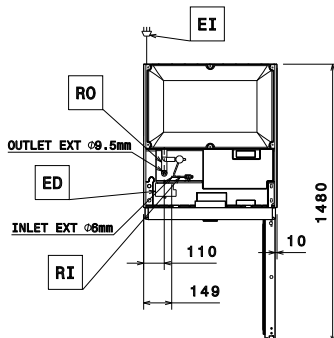

Front

Sida

EI = Elektrisk anslutning
RI = Anslutning centralkyla
RO = Anslutning centralkyla

Topp

Elektricitet

Spänning:
727257 (ESP71FFR) 220-240 V/1 ph/50/60 Hz
Effekt, max: 0.305 kW

Kapacitet

Antal och storlek av galler
(ingår): 4 - GN 2/1

Viktig information

Bruttokapacitet 670 liter
Gångjärn: Höger sida
Yttermått, bredd 710 mm
Yttermått, djup 835 mm
Yttermått, djup med dörrar öppna: 1480 mm
Yttermått, höjd 2050 mm
Antal och typ av dörrar: 1 heldörr
Material utvändigt: 304 AISI
Material invändigt: 304 AISI
Inre paneler material: 304 AISI
Antal positioner och delning: 44; 30 mm